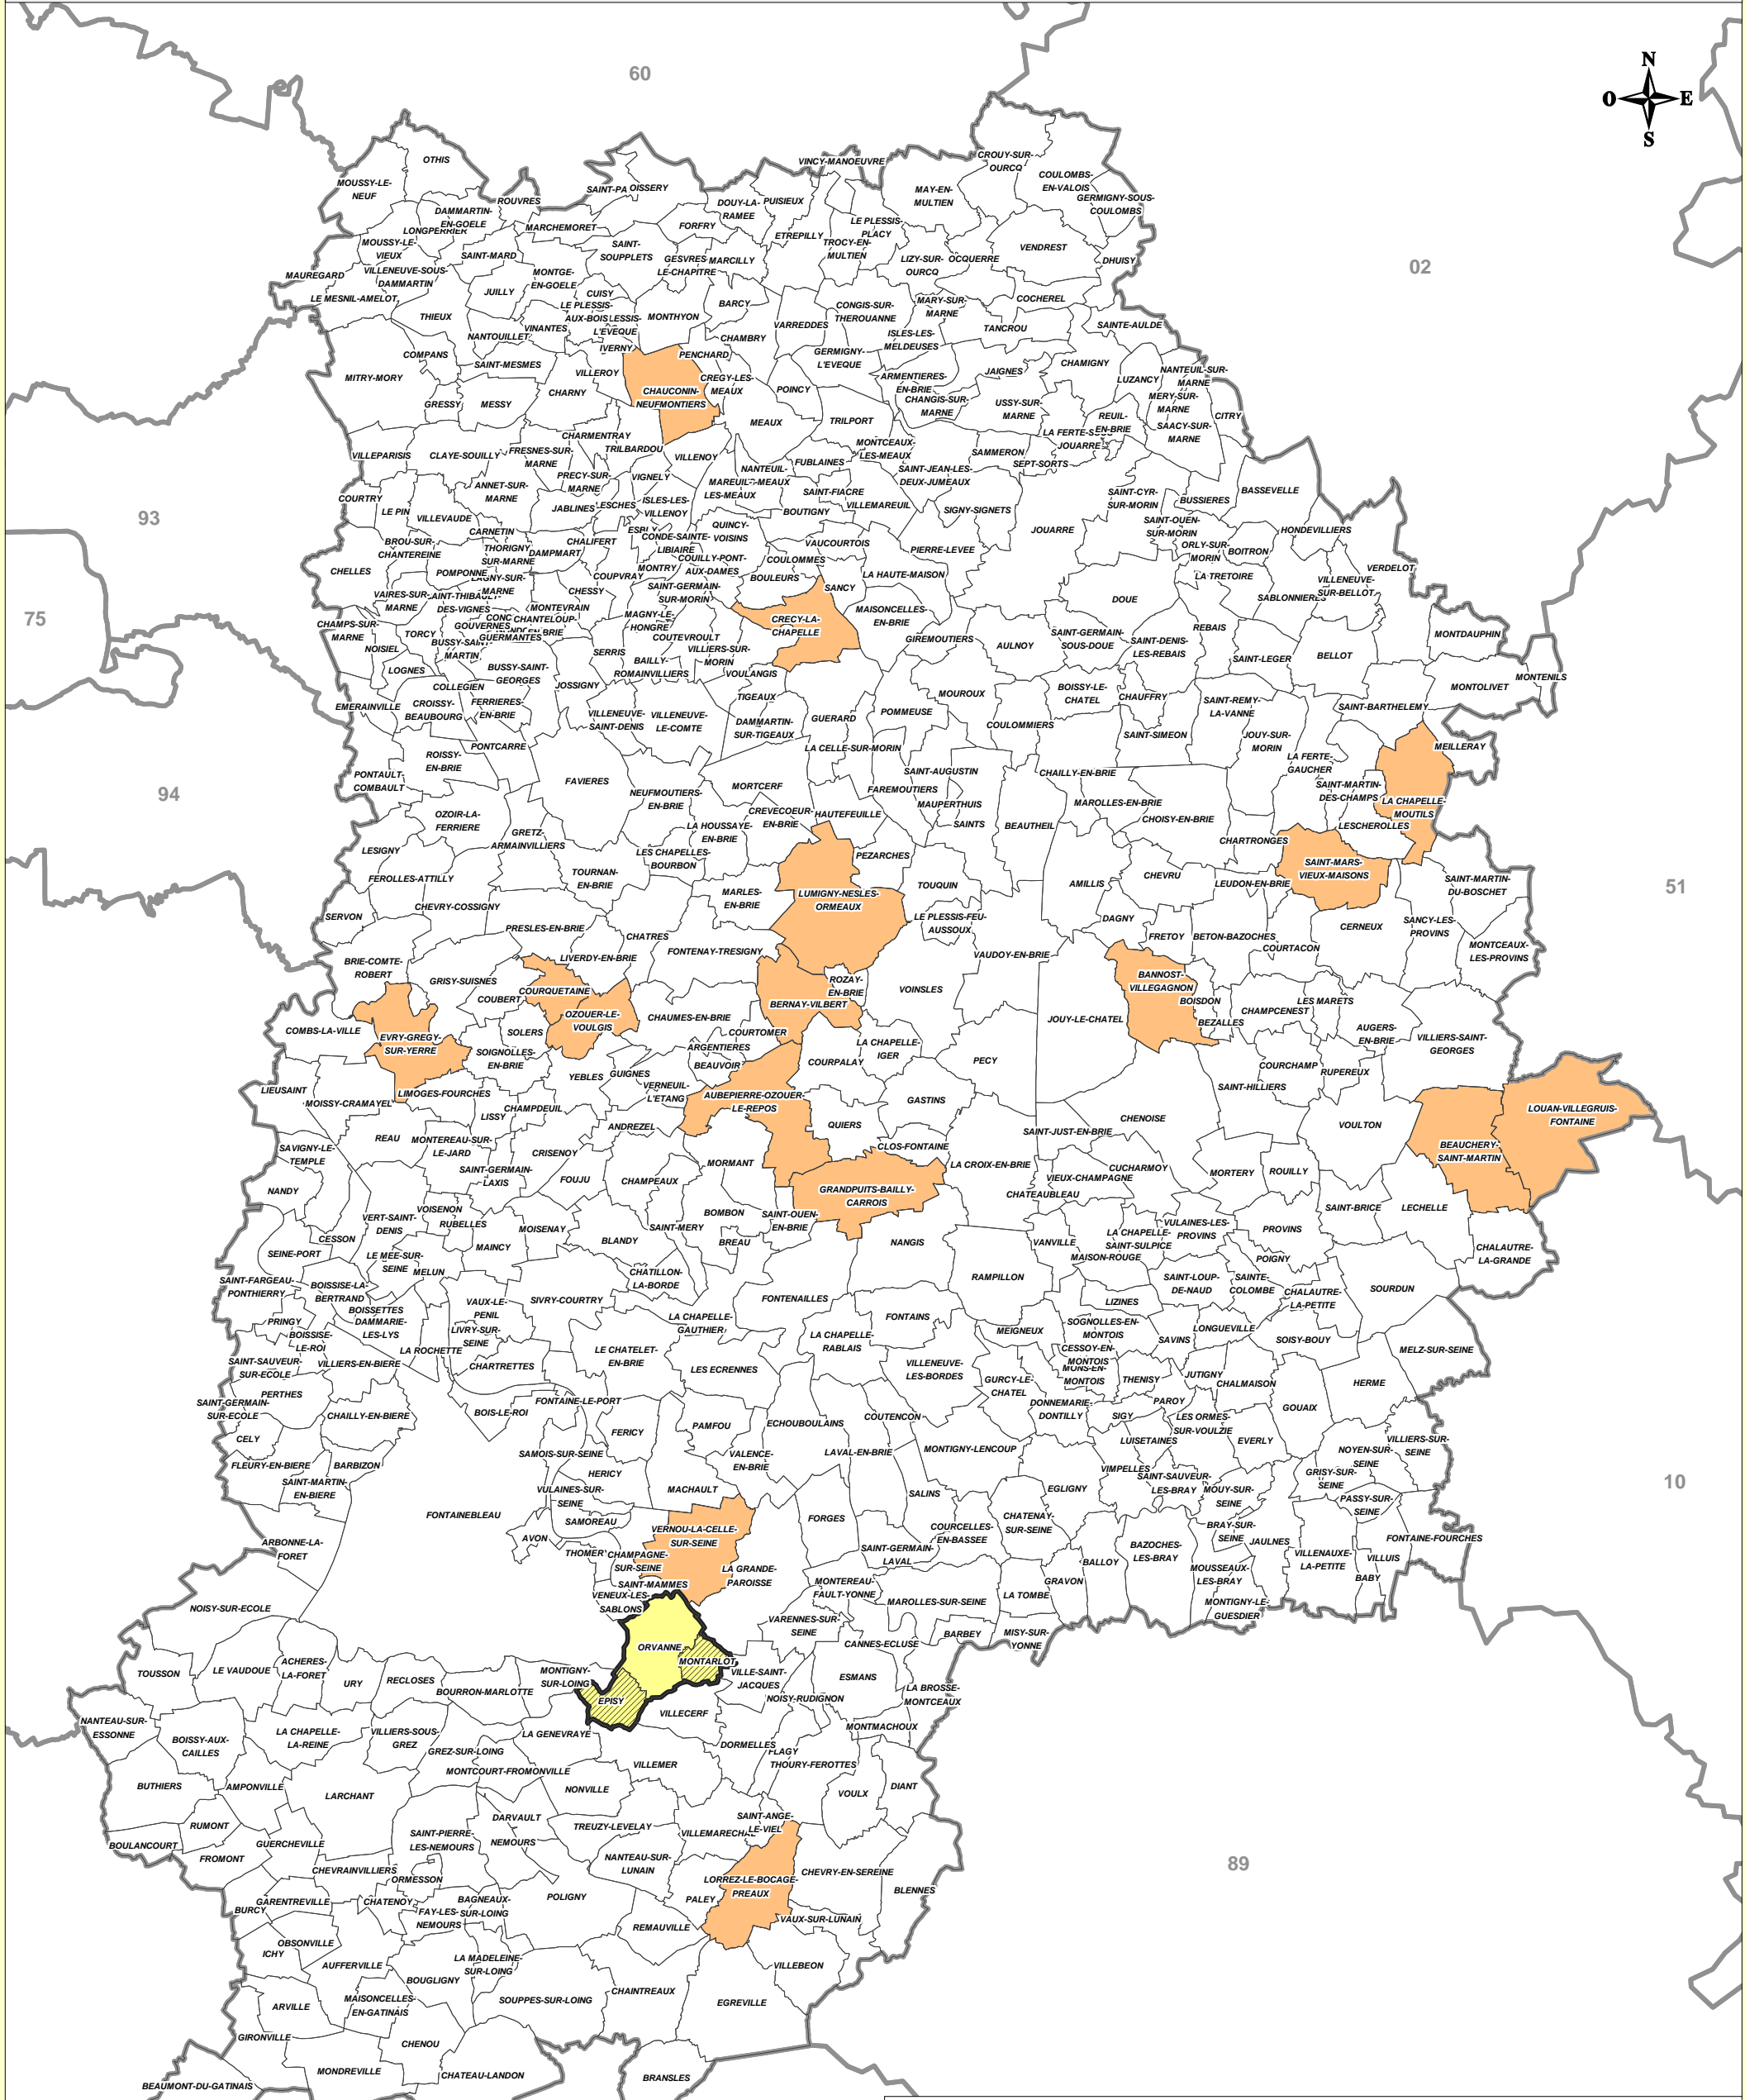

COMMUNES NOUVELLES

- Fusions loi Marcellin
- Fusions loi du 16 mars 2015 : Moret-sur-Loing et Ecuelles
- Fusions loi du 16 mars 2015 : projet de fusion d'Orvanne avec Episy et Montarlot

Source des données : Préfecture de Seine-et-Marne
 Fond cartographique numérique : BD CARTO® © IGN

Conception - réalisation : DDT 77/SAPP/PEP/UEP/PC

Date : 01/10/2015